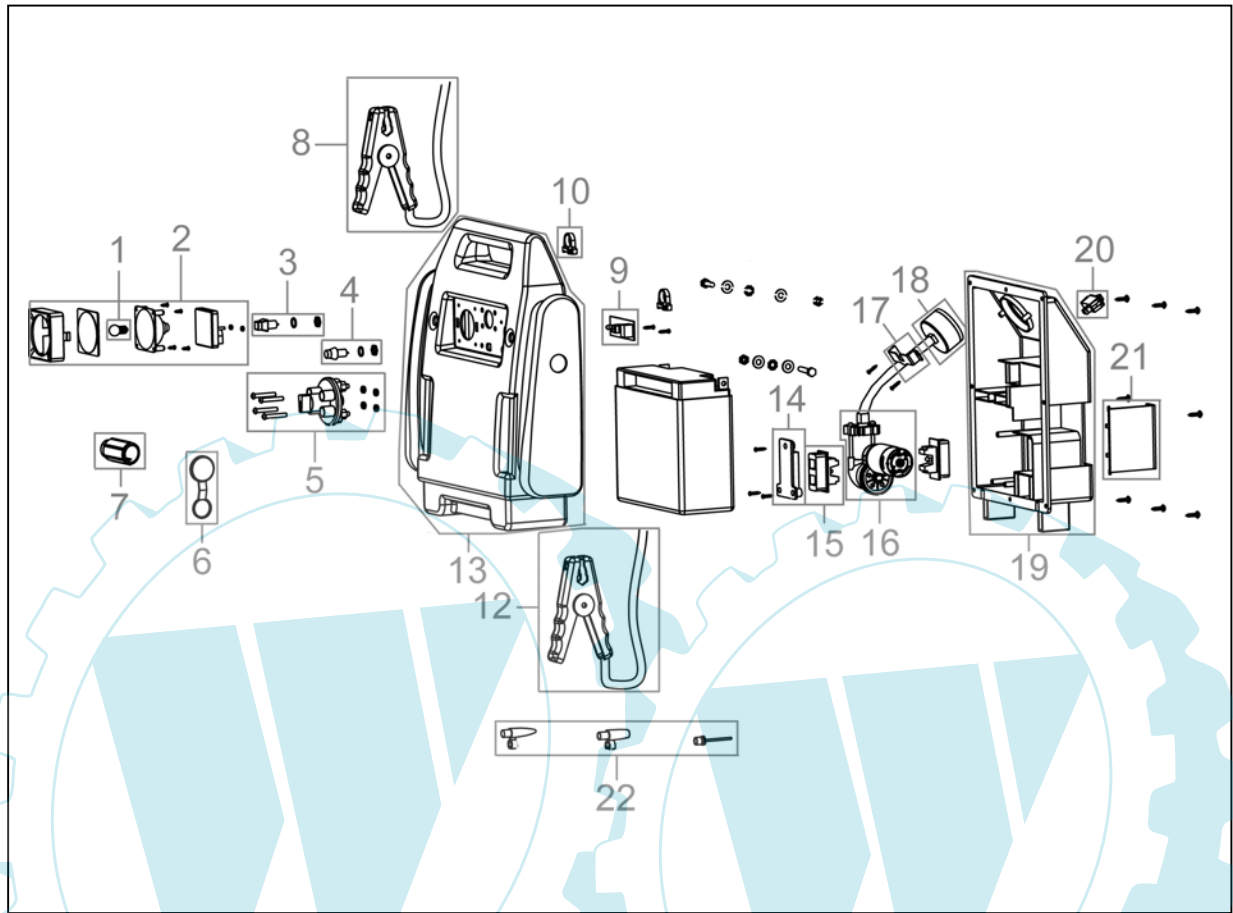

85062

85062

Pos.-Nr.	Ersatzteil-Nr.	Bezeichnung	Pos.-Nr.	Ersatzteil-Nr.	Bezeichnung
001	85061-01001	Ersatzbirne	014	85062-01014	Platte
002	85061-01002	Leuchte kpl.	015	85062-01015	Gummipuffer
003	85061-01003	Schalter Leuchte	016	85062-01016	Kompressor
004	85061-01004	Schalter Test	017	85062-01017	Halterung
005	85061-01005	Ein/Aus-Schalter	018	85062-01018	Manometer
006	85061-01006	Gummistopfen	019	85062-01019	Gehäuse hinten
007	85061-01007	Fassung	020	85062-01020	Schalter Kompressor
008	85061-01008	Klemme rot	021	85062-01021	Deckel Gehäuse
009	85061-01009	Platine	022	85062-01022	Düsensatz
010	85061-01010	Klemme Batterie	o.Abb.	85061-01014	Voltmeter
011	85061-01011	Gehäuseplatte hinten	o.Abb.	85062-01024	Druckleitung Manometer
012	85061-01012	Klemme schwarz	o.Abb.	85062-01025	Druckluftgummischlauch
013	85061-01013	Grundgehäuse			